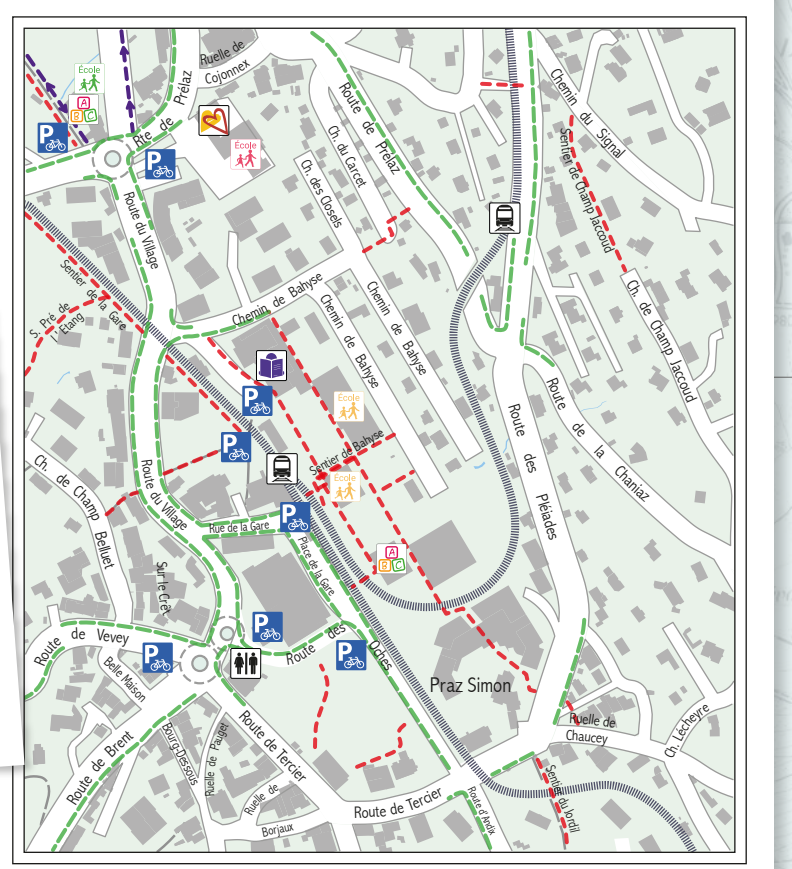

Plan établi en août 2016
Etabli sur la base des données cadastrales
Autorisation Service de l'information sur le territoire
Vaud N° 13 / 2002

2
3
4
5
6
7
8