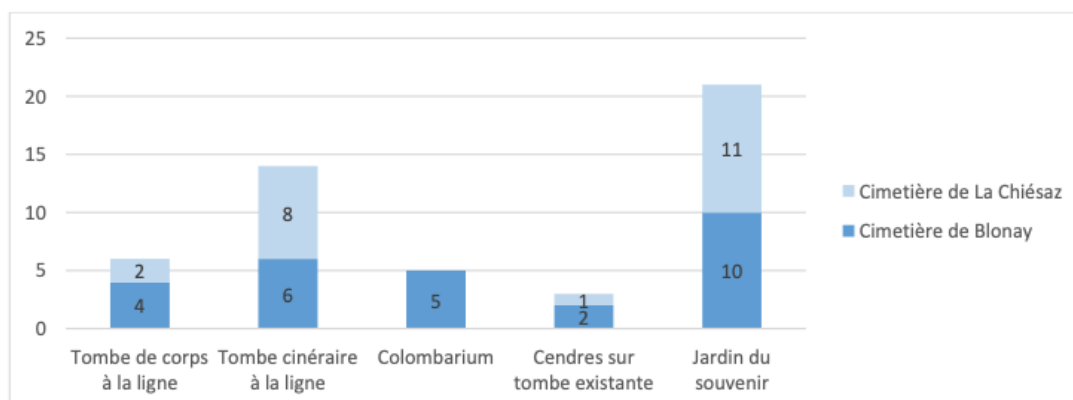

Préavis 18-2024

Annexe 3 : statistiques décès 2023 (tiré du rapport de gestion 2023)

Il est toujours bon de rappeler que les cimetières communaux sont les lieux d'inhumation officiels de toutes les personnes décédées sur le territoire de la Commune, ou qui y étaient domiciliées en résidence principale au moment de leur décès. Cette règle est identique et s'applique dans toutes les communes du canton.

Désaffectation partielle du cimetière de Blonay

Au vu du réaménagement prévu des cimetières de Blonay et St-Légier-La Chiésaz et conformément aux dispositions du règlement du 12 septembre 2012 sur les décès, les sépultures et les pompes funèbres (RDSPF), les tombes de corps à la ligne n°s 323 à 403 situées au cimetière de Blonay ont été désaffectées courant octobre 2023.

Nombre de décès ayant eu lieu sur le territoire de la commune en 2023

Au total, **294 décès** ont eu lieu sur le territoire de la commune de Blonay - Saint-Légier en 2023.

Nombre d'habitants décédés

Au total, **104 habitants** de la commune sont décédés en 2023.

Type de tombes 2023