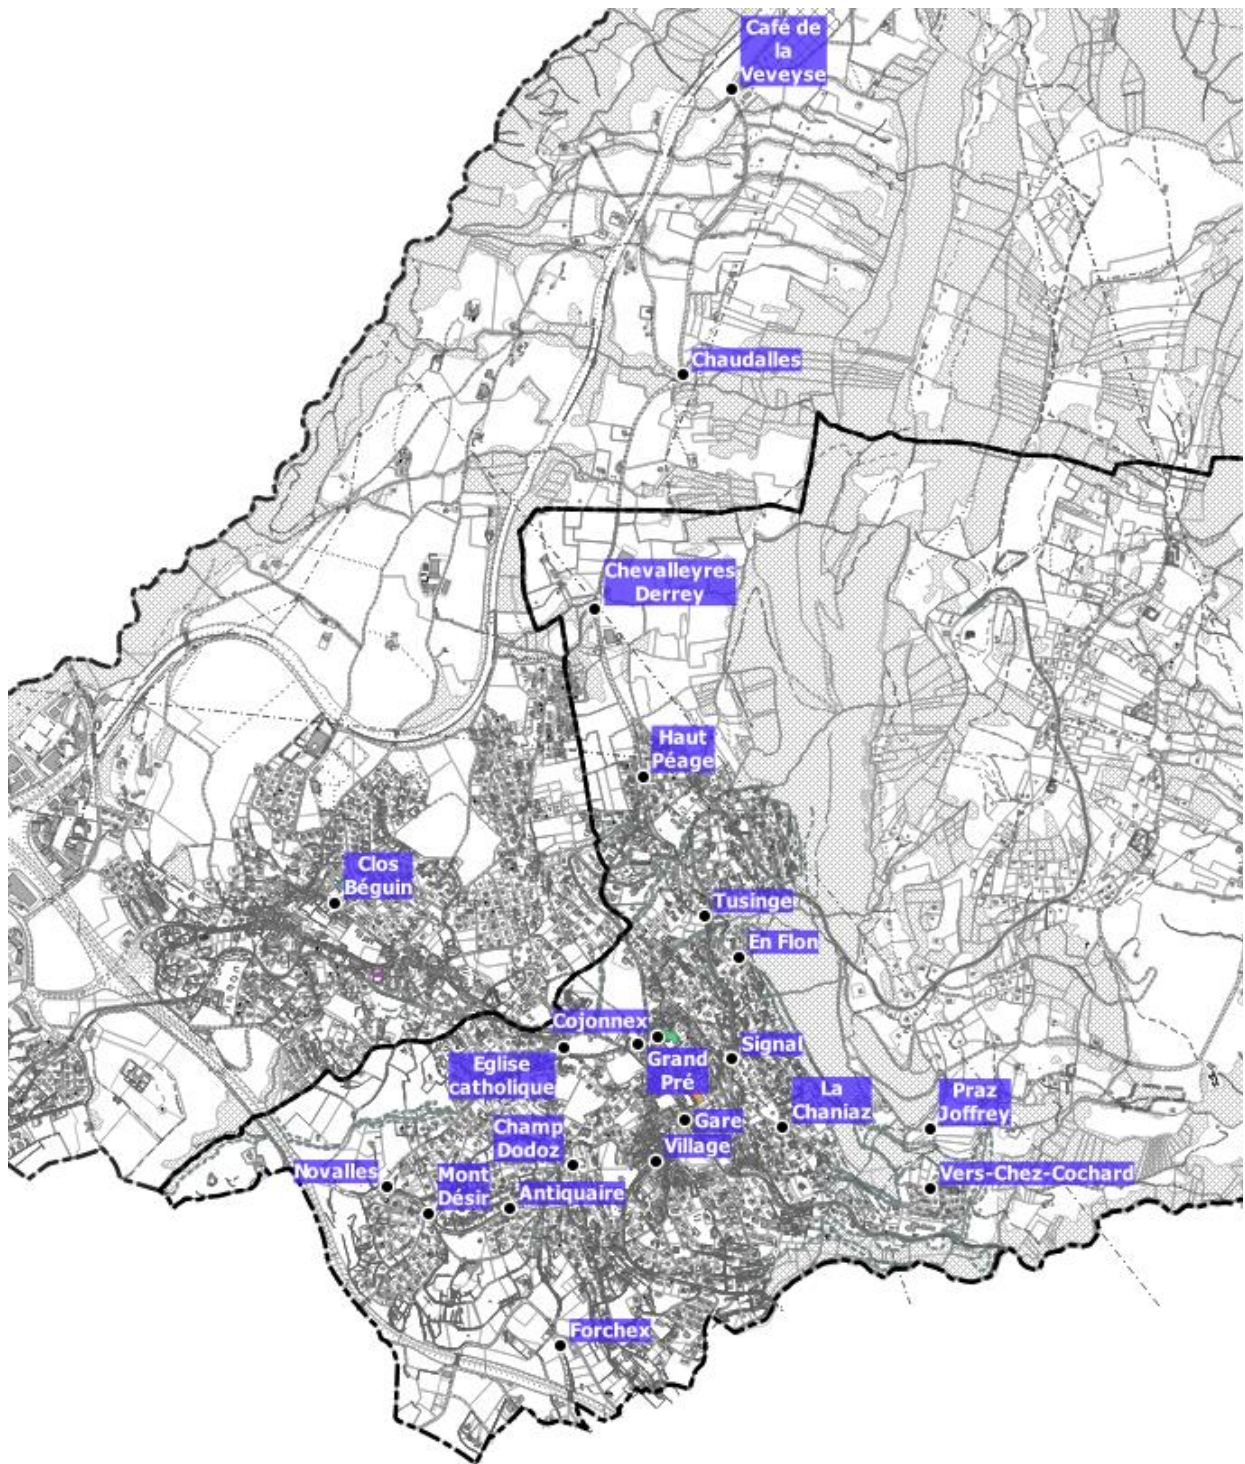

**Cercle scolaire de Blonay – St-Légier**  
**Courses des bus TPF - Présentation des arrêts**

---

Plan de situation des arrêts de bus

Blonay, Antiquaire

St-Légier, Café Veveyse

Blonay, Champ Dodoz descendant

Blonay, Champ Dodoz montant

Blonay, Chevalleyres Derrey amont

Blonay, Chevalleyres Derrey aval

Blonay, Cojonnex

St-Légier, Collège Clos-Béguin

Collège La Chiésaz

Blonay, Eglise Catholique

Blonay, Forchex

Blonay, Gare : place principale

Blonay, Grand Pré

Blonay, Haut-Péage amont

Blonay, Haut-Péage aval

Blonay, La Chaniaz

Blonay, En-Flon

Blonay, Mon Désir amont

Blonay, Mon Désir aval

Bloney, Mottex

Blonay, Novalles

Blonay, Praz-Joffrey

Blonay, Signal descendant

Blonay, Signal montant

Blonay, Tusinge

Blonay, Vers-chez-Cochard

St-Légier, Les Chaudalles